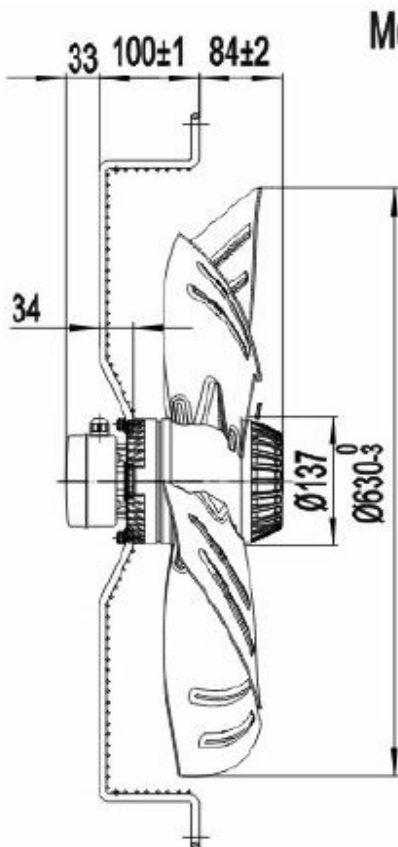

型號 規格	電壓 V	頻率 Hz	電流 A	功率 W	轉速 r/min	風量 m³/h	噪音 dBA	電容 μF
SP4T-630W	220	50	3.2	700	1300	11000	78	16
SP4T-630W	380	50	2.45	930	1320	13000	78	-
SP6T-630W	220	50	2.5	560	900	9500	75	16
SP6T-630W	380	50	1.6	560	910	9500	75	-

Model No.D